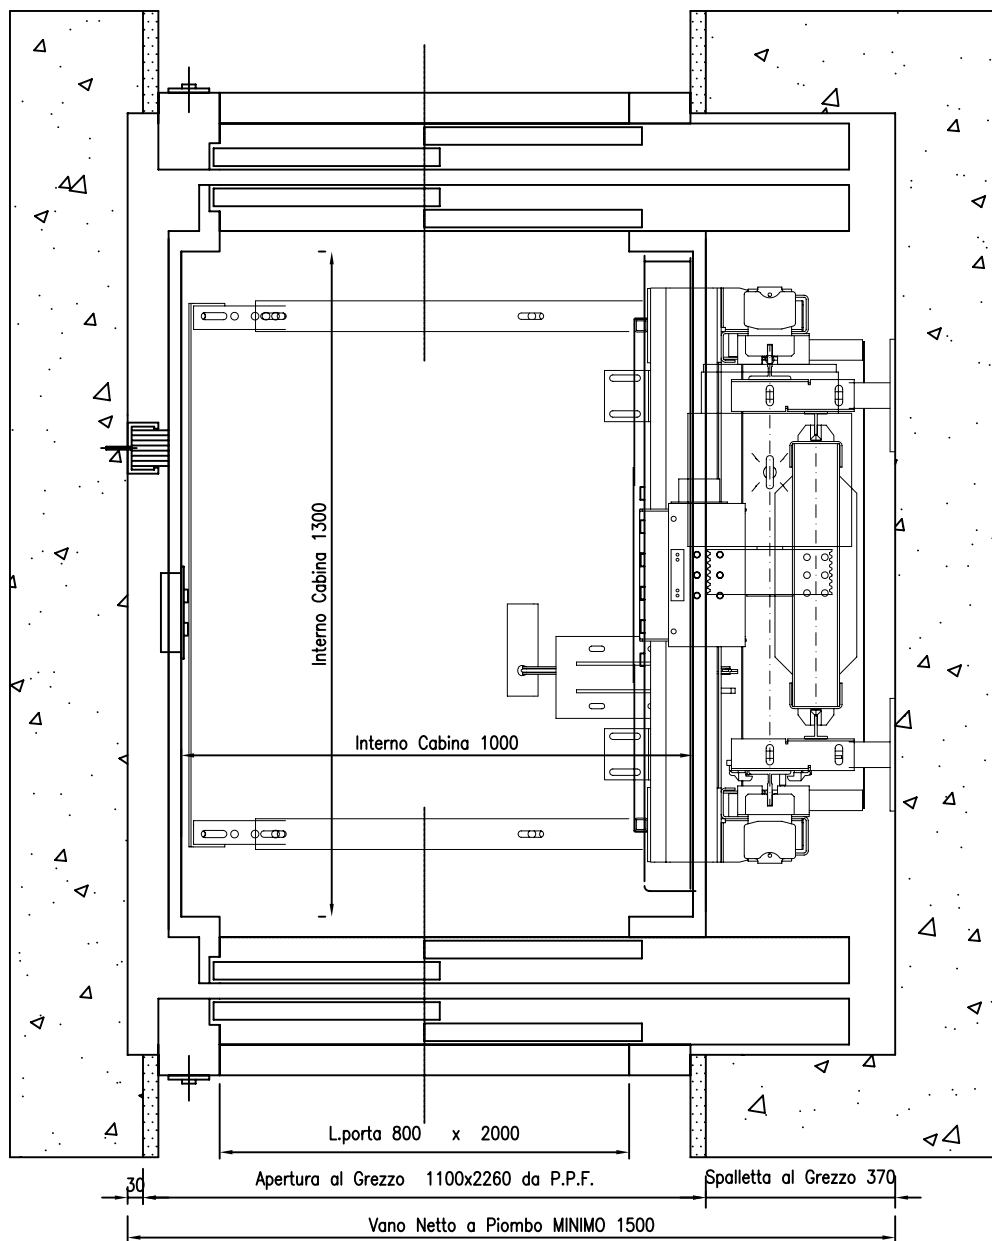

Vano Netto a Piombo MINIMO 1840

ULTIMO O PENULTIMO
PIANO

Apertura al Grezzo 1500x2260 da P.P.F.

Vano Netto a Piombo MINIMO 1500

EASY TEC 480 kg
APERTURA PORTE : 800x2000

LINE
ASCENSORI

Line Ascensori S.r.l. - Via Faraggiana, 33 - 28100 Novara