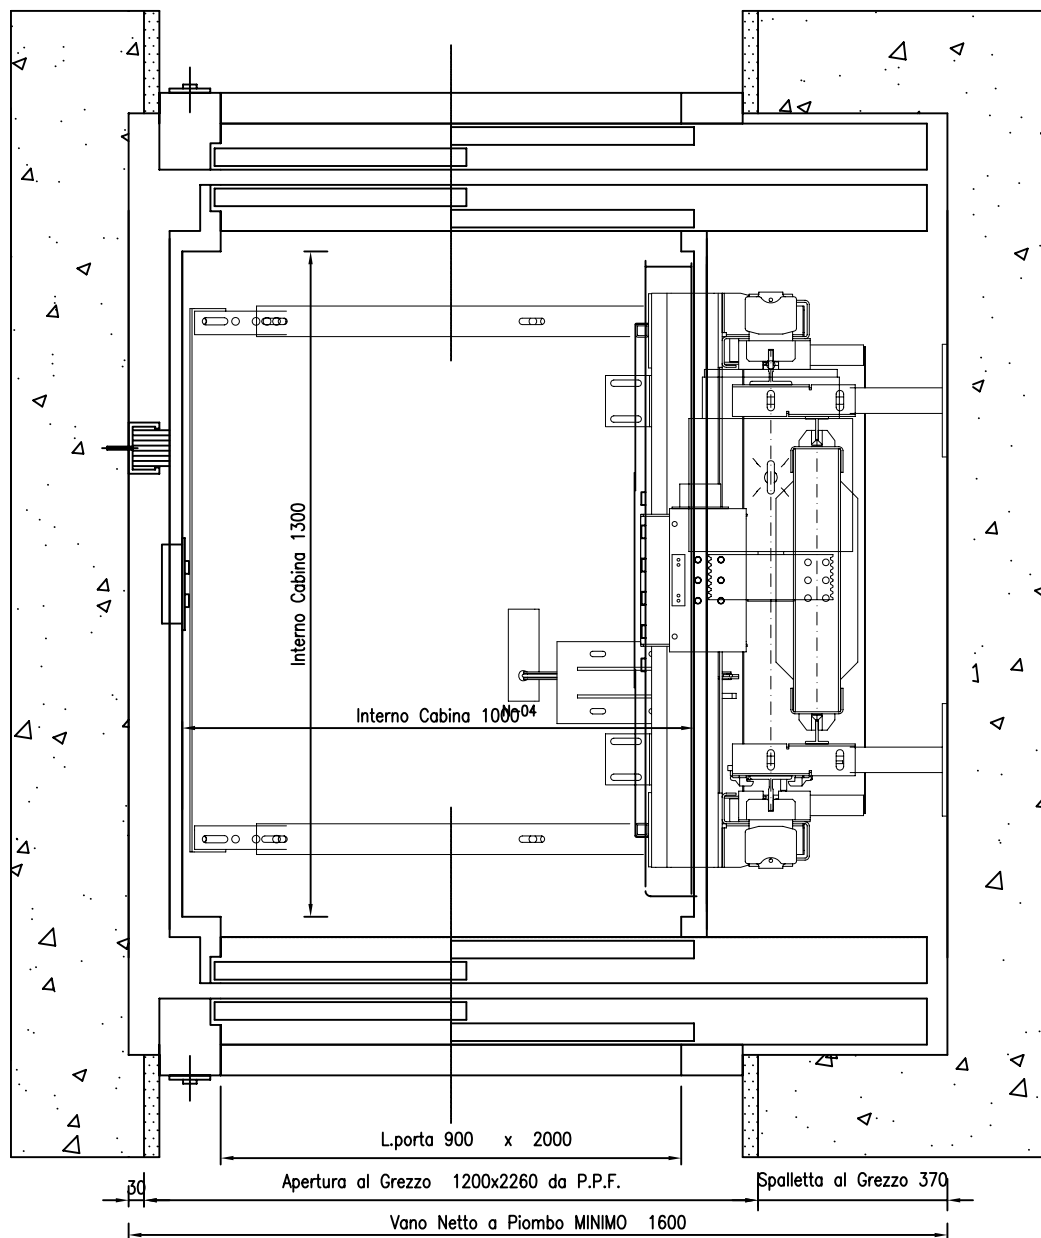

Vano Netto a Piombo MINIMO 1840

ULTIMO O PENULTIMO
PIANO

Apertura al Grezzo 1600x2260 da P.P.F.

Vano Netto a Piombo MINIMO 1600

EASY TEC 480 kg
APERTURA PORTE : 900x2000

LINE
ASCENSORI

Line Ascensori S.r.l. - Via Faraggiana, 33 - 28100 Novara