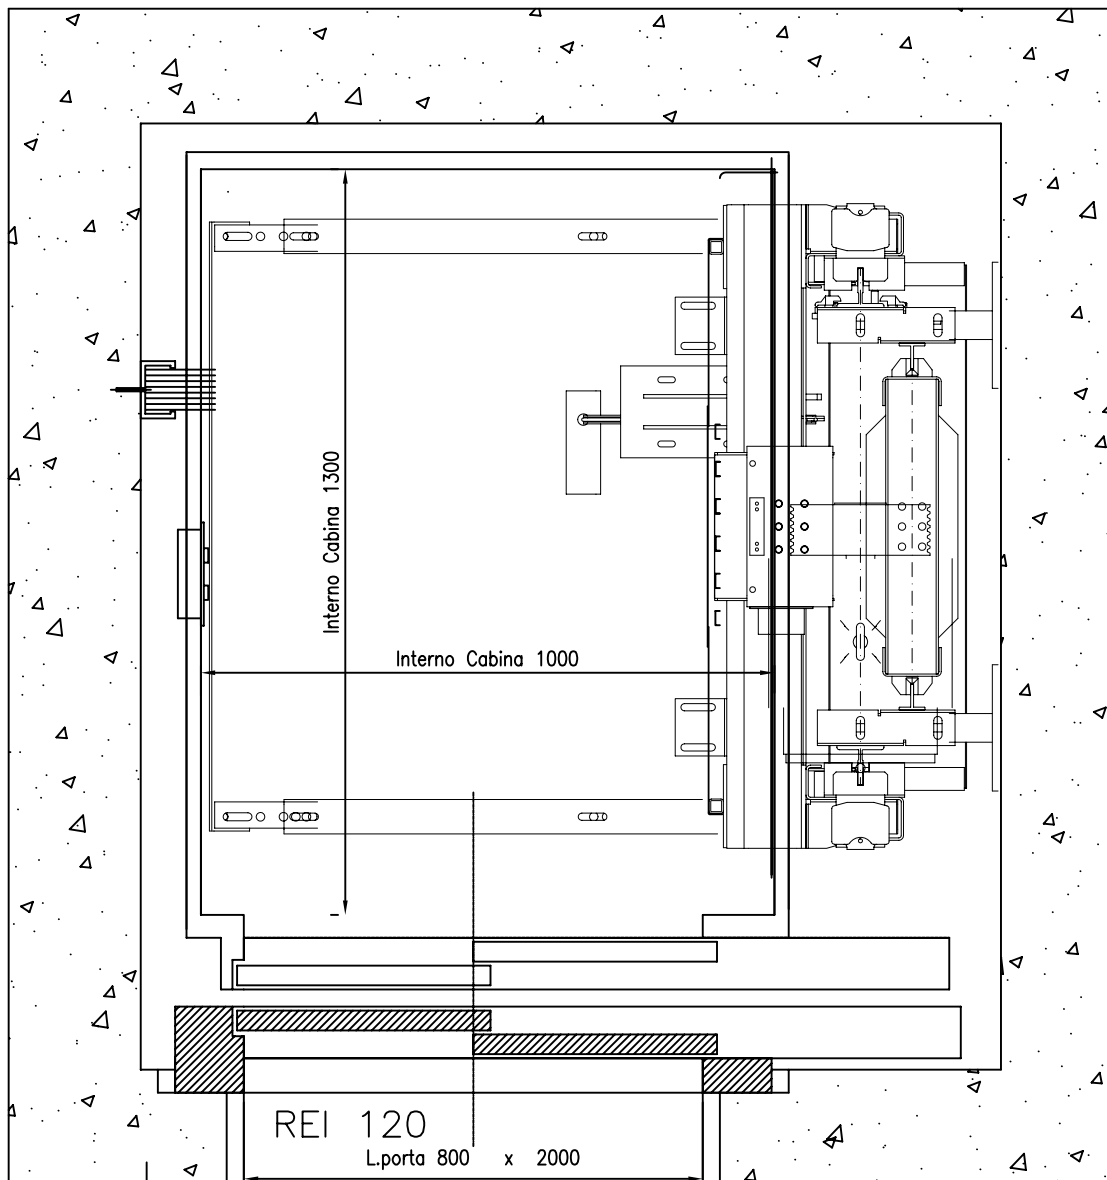

Vano Netto a Piombo MINIMO 1650

Apertura al Grezzo 1100x2260 da P.P.F.

h 2000

300

350

Apertura al Grezzo 860x2020 da P.P.F.

Spalletta al Grezzo 490

150

Vano Netto a Piombo MINIMO 1500

QUADRO ELETTRICO ALL'ULTIMO O
PUNULTIMO PIANO

EASY TEC 480 kg
APERTURA PORTE : 800x2000

LINE
ASCENSORI

Line Ascensori S.r.l. - Via Faraggiana, 33 - 28100 Novara