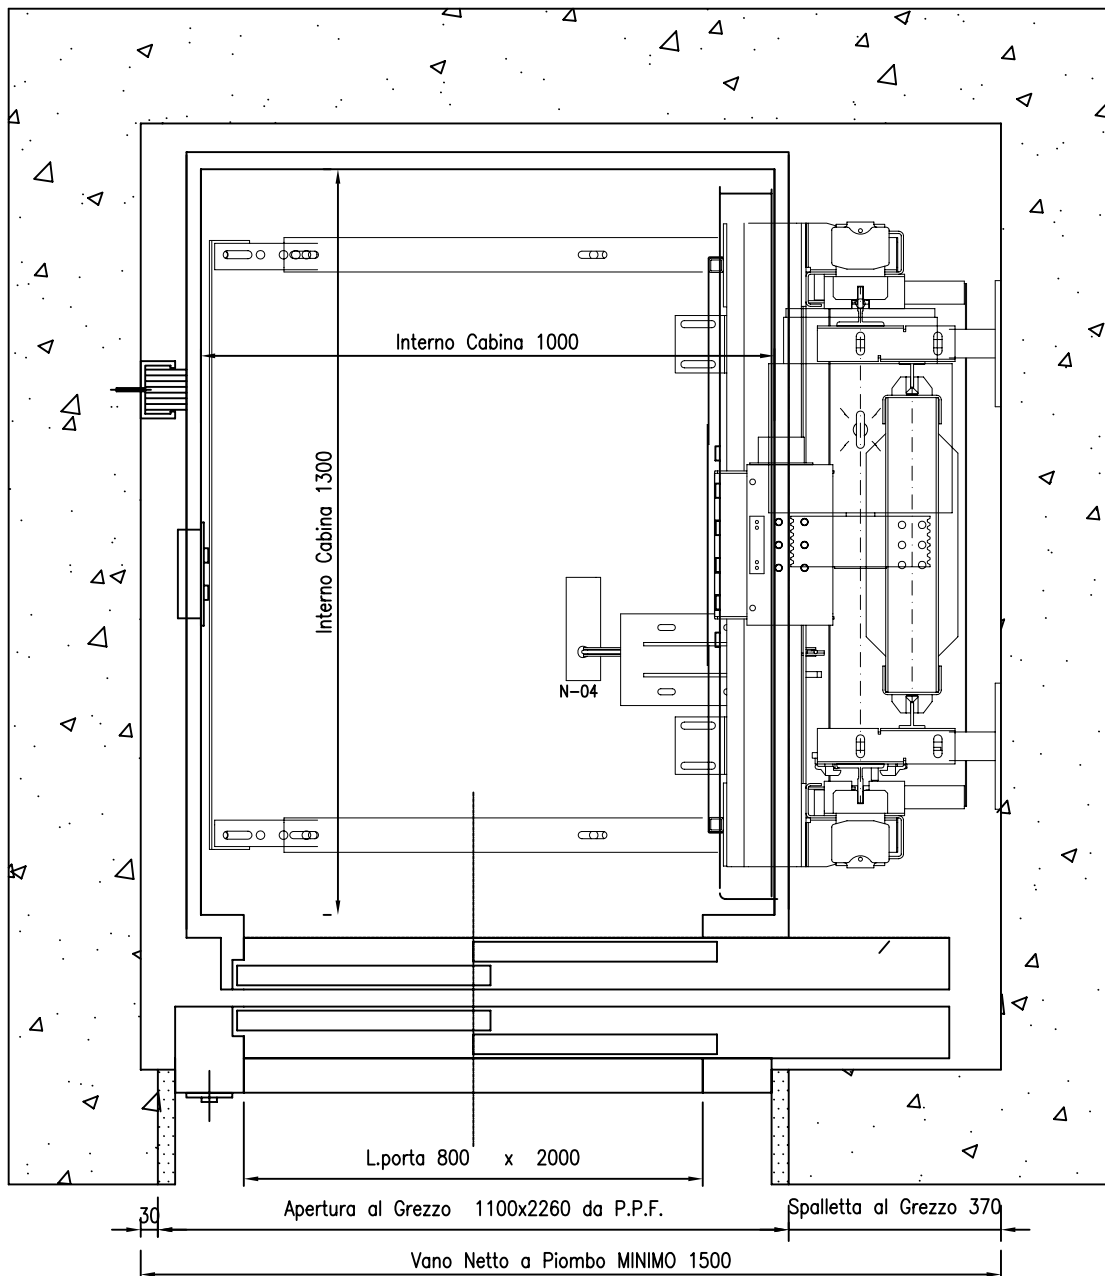

Vano Netto a Piombo MINIMO 1650

EASY TEC 480 kg  
APERTURA PORTE : 800x2000