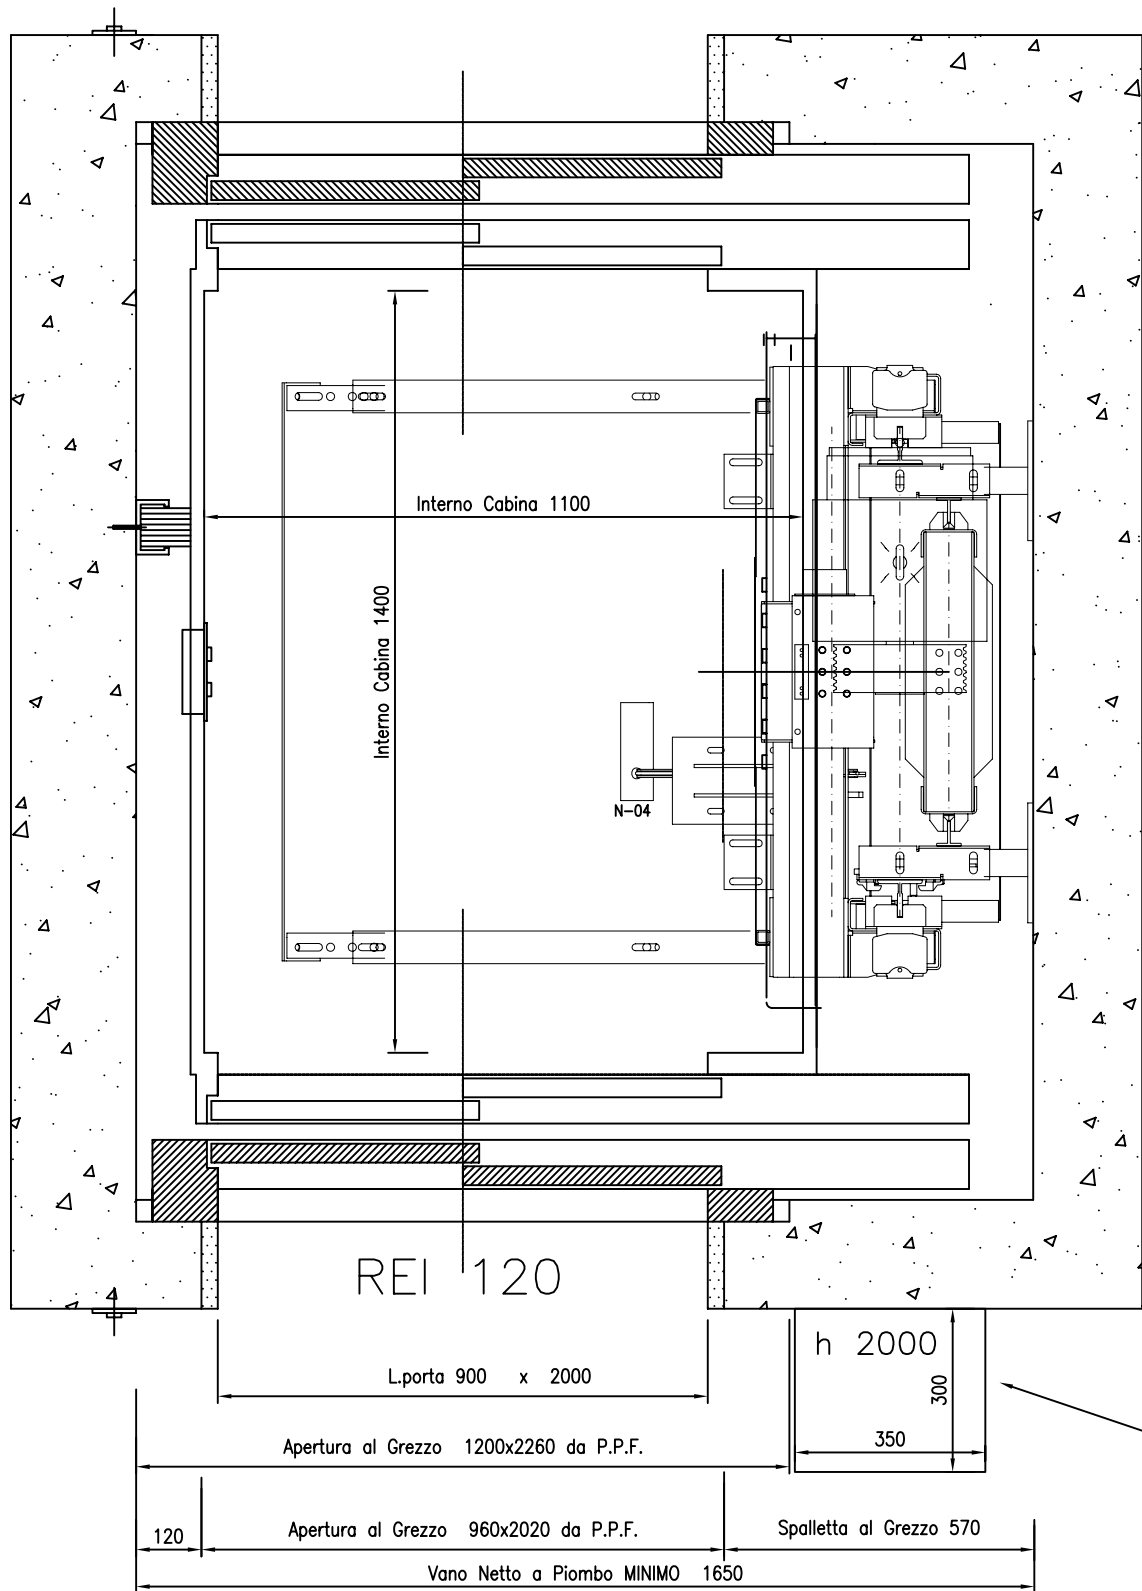

Vano Netto a Piombo MINIMO 1940

QUADRO ELETTRICO ALL'ULTIMO PIANO

EASY TEC 630 kg
APERTURA PORTE : 900x2000

LINE
ASCENSORI

Line Ascensori S.r.l. - Via Faraggiana, 33 - 28100 Novara